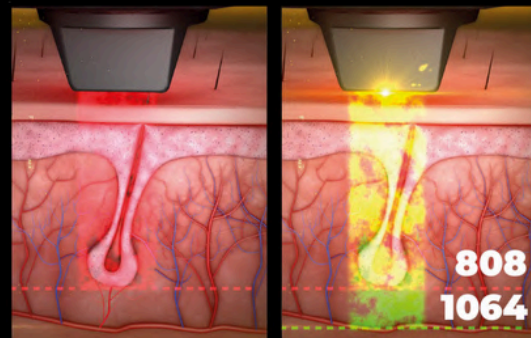

EPIL-1 / 1cm²

EPIL-Supreme / 2cm²

RAFFREDDAMENTO

Il più performante sistema di RAFFREDDAMENTO DINAMICO

- Black Mamba EVO permette di mantenere massime prestazioni durante tutto il trattamento, garantendo la **stessa temperatura** dal primo all'ultimo shot sull'epidermide.
- Grazie alle esclusive tecnologie TMS e ACS, Black Mamba EVO garantisce tempi di trattamento praticamente illimitati in qualsiasi **condizione ambientale.**

TMS
Thermal Management System

ACS
Active Cooling System

BLACK MAMBA EVO

Doppia lunghezza d'onda

Il massimo delle prestazioni in un unico manipolo che agisce su due livelli di profondità.

Questo consente di trattare una più ampia gamma di clienti in tutti i periodi dell'anno, su ogni fototipo.

La lunghezza d'onda 808 rappresenta il gold standard, garantendo un giusto assorbimento della melanina e un'azione profonda nel follicolo.

La lunghezza d'onda 1064(YAG), avendo un inferiore assorbimento della melanina, garantisce una fotoepilazione più profonda, raggiungendo, oltre il bulbo, anche la papilla.

Trattamenti sicuri su tutti i fototipi!

L'aggiunta della lunghezza d'onda 1064(YAG) permette un minore assorbimento da parte della melanina per garantire un'azione più profonda. Questa caratteristica consente un'epilazione sicura e perfetta anche sui **fototipi più scuri e sulle pelli abbronzate**.