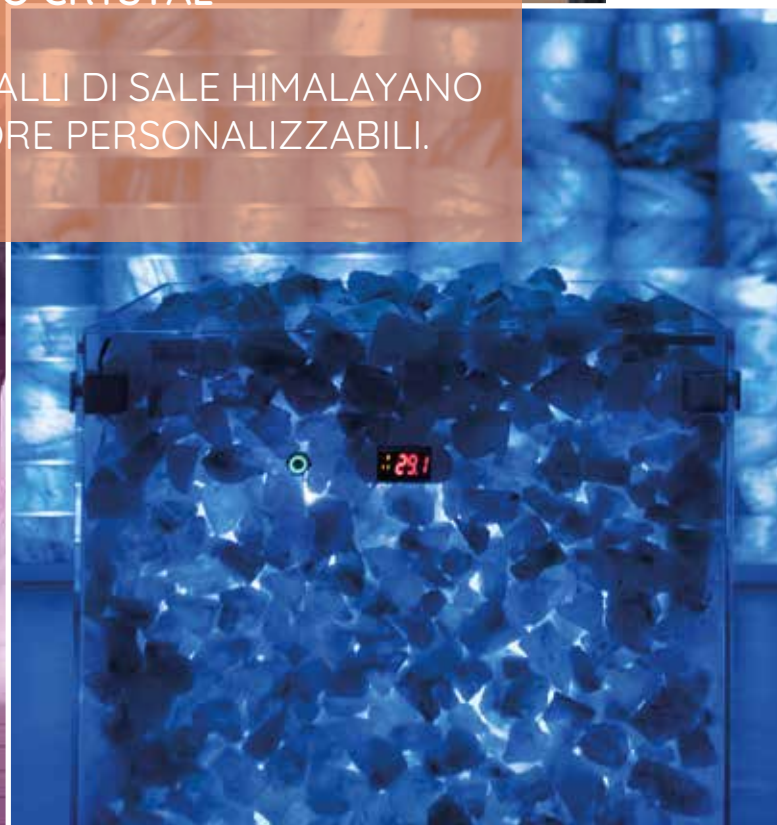

HALO CRYSTAL

STUFA CON CRISTALLI DI SALE HIMALAYANO
E CICLI DI COLORE PERSONALIZZABILI.