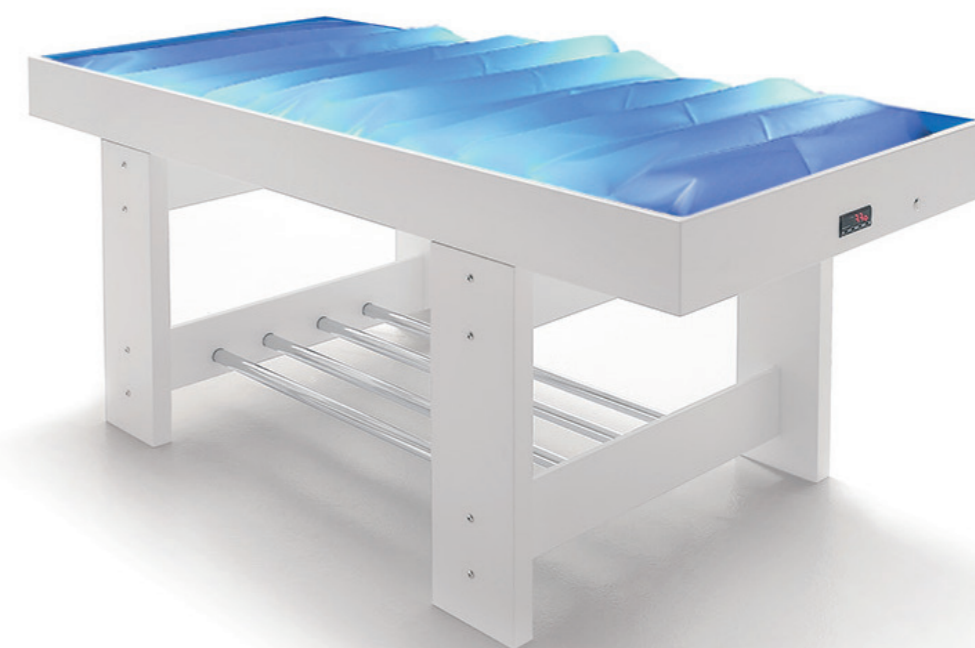

FINITURE - FINISHES

Laccato bianco opaco
Matt white lacquered

Wengé
Wengé

Cromo Relax