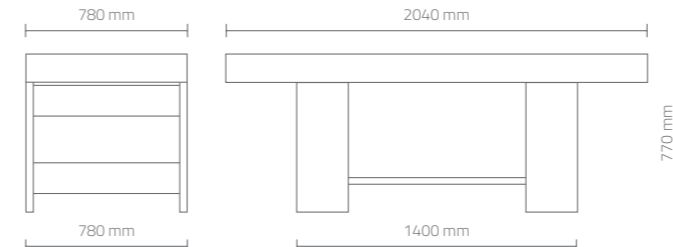

FINITURE - FINISHES

Laccato bianco opaco  
Matt white lacquered

Wengé  
Wengé

Cromo Relax

DIMENSIONI (mm) - DIMENSIONS (mm)

Il lettino Andromeda Hydro è disponibile anche in versione fissa, in due diverse finiture. Lettino dotato di materasso ad acqua composto da tre settori. Il piano è riscaldante e la temperatura può variare da 30° a 42° C. Andromeda Hydro incorpora la funzione cromorelax.