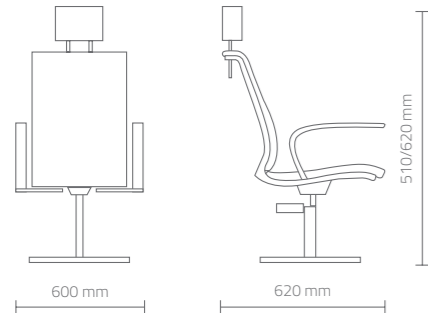

DIMENSIONI (mm) - DIMENSIONS (mm)

VASCHE MANICURE A SCOMPARSA  
REGOLAZIONE PROFONDITÀ E ALTEZZA POGGIAPIEDI  
REGOLAZIONE ALTEZZA POGGIATESTA  
INCLINAZIONE SCHIENALE

RETRACTABLE MANICURE BOWLS  
FOOTREST ADJUSTABLE IN DEPTH AND IN HEIGHT  
HEADREST ADJUSTABLE IN HEIGHT  
RECLINABLE BACKREST

HEADREST ADJUSTABLE IN HEIGHT  
RECLINABLE BACKREST

DIMENSIONI (mm) - DIMENSIONS (mm)

Poltrona con basamento cromato di ampie dimensioni, seduta regolabile in altezza, rotazione a 360°, schienale reclinabile con poggiatesta regolabile in altezza. È possibile personalizzare il colore del rivestimento skai.