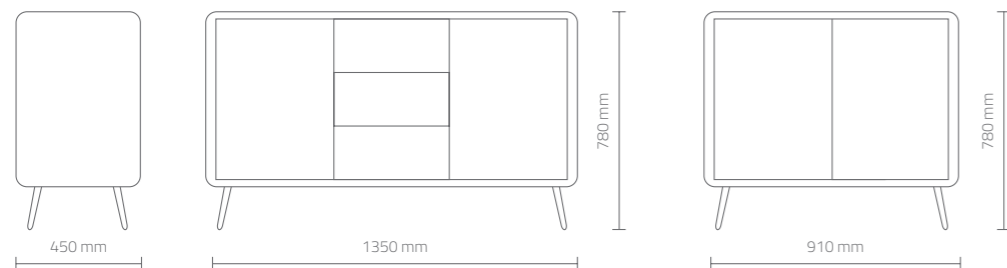

CREO 1350 H2O

CREO 900 H2O

CREO 1350

CREO 900

DIMENSIONI (mm) - DIMENSIONS (mm)

**OPTIONAL - ACCESSORIES**  
MISCELATORE CON LEVA CLINICA  
MIXER TAP

\* FINITURE FRONTALI NOBILITATO  
\* MELAMINE FRONT DETAILS FINISHES