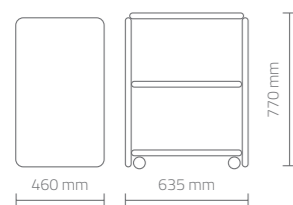

DIMENSIONI (mm) - DIMENSIONS (mm)

Carrello realizzato in nobilitato, disponibile in 10 diverse finiture, dotato di tre ripiani e passacavo.

*Trolley made of melamine faced-board available in 10 different finishes, equipped with 3 shelves and hole for cable.*