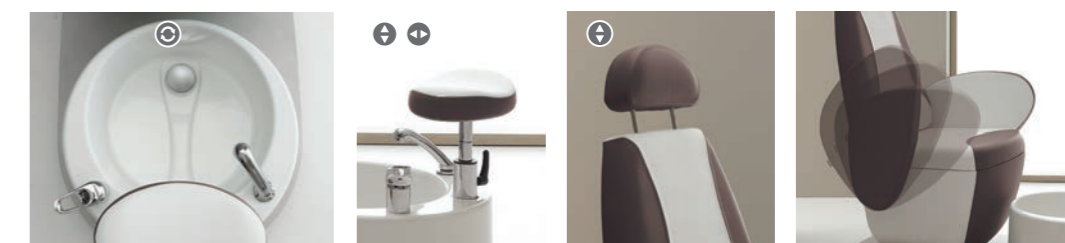

VASCA
POGGIAPIEDI
REGOLAZIONE ALTEZZA POGGIATESTA
ROTAZIONE BRACCIOLI

BASIN
FOOTREST
HEADREST ADJUSTABLE IN HEIGHT
ROTATING ARMREST