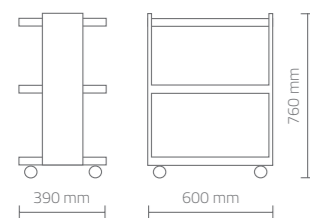

FINITURE - FINISHES

**Struttura bianco lucido**  
Structure glossy white

**Piani rovere bardolino**  
Shelves bardolino oak

**Piani larice bianco**  
Shelves white larch

DIMENSIONI (mm) - DIMENSIONS (mm)

Carrello realizzato in nobilitato bianco opaco con ripiani disponibili in due diverse finiture: larice bianco e rovere bardolino. Living è un carrello lineare e semplice, curato nei particolari che si adatta facilmente ad ogni tipo di ambiente.