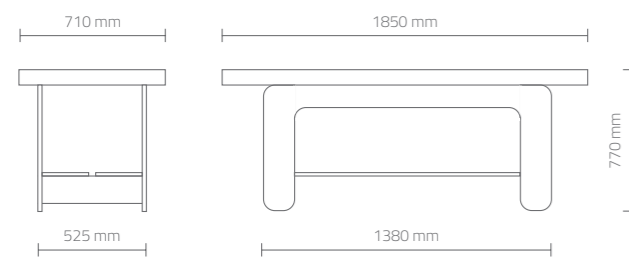

\* FINITURA NOBILITATO - MELAMINE FACED-BOARD FINISH

0° to 45°

DIMENSIONI (mm) - DIMENSIONS (mm)

FINITURE - FINISHES

**Struttura bianco opaco**  
Structure matt white

**Piano rovere bardolino**  
Detail bardolino oak