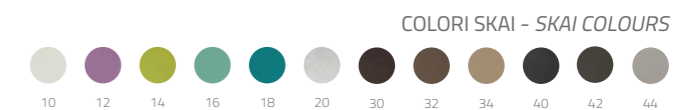

La poltrona Saint Barth è unica nel suo genere, ampia, ergonomica e confortevole. I braccioli e le relative vaschette removibili per manicure donano un maggior comfort alla cliente. La rotazione della seduta avviene a +/- 90 gradi per agevolare seduta e discesa. La vasca, dotata di miscelatore con doccia, è realizzata in materiale compatto bianco ed è facilmente igienizzabile. Necessita di allaccio alla rete idrica. Il rivoluzionario massaggio ad aria garantisce un piacevole momento rilassante e richiede una sporadica manutenzione. L'ampio poggiatesta è regolabile in profondità e in altezza. È possibile personalizzare il colore del rivestimento skai.

Saint Barth armchair is wide comfortable and ergonomic. The arms are wider and also the removable bowls for manicure are larger. The headrest is adjustable for a total perfect relax. The seat can be rotated at +/-90 degrees so that it is easier sit down and get up. The basin equipped with mixer with hand shower, is made of compact white material and it is easy to clean. It requires main water. The revolutionary air whirlpool guarantees pleasant and relaxing moments asking only a sporadic maintenance. The wide footrest is adjustable both in depth and in height. It's possible to choose the color of the skai upholstery.

OPTIONAL
KIT IDRO CROMO - HYDRO&CHROME KIT