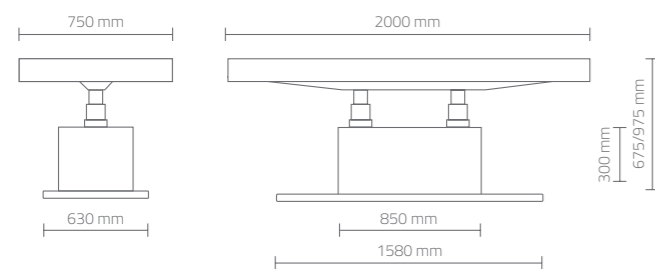

VERSIONE CON MATERASSO  
SENZA BRACCIOLI  
VERSION WITH MATTRESS  
WITHOUT ARMRESTS

DIMENSIONI (mm) - DIMENSIONS (mm)

Letto per massaggi elettrico con doppia colonna, dotato di quattro motori. Si tratta di un lettino multifunzionale che si presta a qualsiasi tipo di trattamento grazie alle sue innumerevoli regolazioni. I movimenti del materasso sono gestiti da un comodo telecomando. Il materasso, in skai bianco, è dotato di foro facciale con relativo tappo e portarotolo ed è disponibile anche nella versione con braccioli regolabili. Il basamento è bianco opaco e l'ovale è rivestito in skai disponibile in 12 colori.