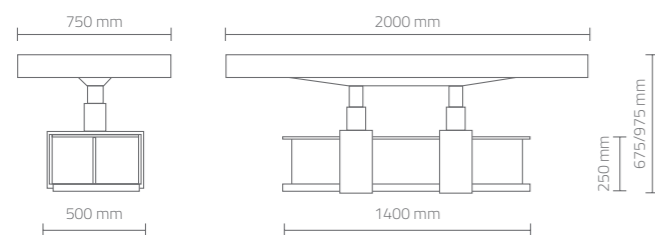

**Struttura bianco opaco**  
Matt white structure

**Basamento bianco opaco**  
**Profilo acciaio spazzolato**  
Matt white base  
Brushed stainless steel border

Up & Down 0° to 45° Mover

DIMENSIONI (mm) - DIMENSIONS (mm)