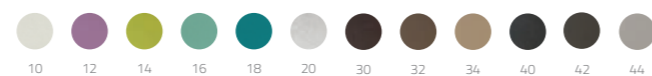

Poltrona con basamento cromato di ampie dimensioni, seduta regolabile in altezza, rotazione a 360°, schienale reclinabile con poggiatesta regolabile in altezza. È possibile personalizzare il colore del rivestimento skai.

Make-up chair provided with a wide chrome-plated basement, height-adjustable seat, 360° degrees rotation, reclining backrest with height-adjustable headrest. It's possible to choose the color of the skai upholstery.

COLORI SKAI - SKAI COLOURS