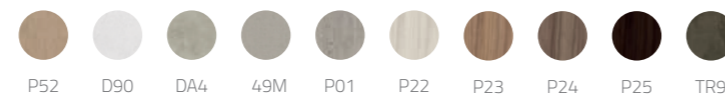

Letto per massaggi elettrico con doppia colonna, dotato di quattro motori. Si tratta di un letto multifunzionale che si presta a qualsiasi tipo di trattamento grazie alle sue innumerevoli regolazioni. I movimenti del materasso sono gestiti da un comodo telecomando. È realizzato in nobilitato disponibile in 10 diverse finiture. Il materasso, in skai bianco, è dotato di foro facciale con relativo tappo e portarotolo. Il basamento è dotato di anta a ribalta e può essere utilizzato come mobile per il posizionamento di accessori.

Electric massage bed with two columns, equipped with four motors. It is a multifunctional massage bed suitable for any type of treatment thanks to its countless adjustments. The movement of the mattress are managed by a remote control. It is made of melamine faced-board, available in 10 different finishes. The mattress, made of white skai, is equipped with facial hole with cap and roll holder. The base is equipped with a folding door and can be used as a piece of furniture for accessories positioning.

* FINITURA NOBILITATO - MELAMINE FACED-BOARD FINISH