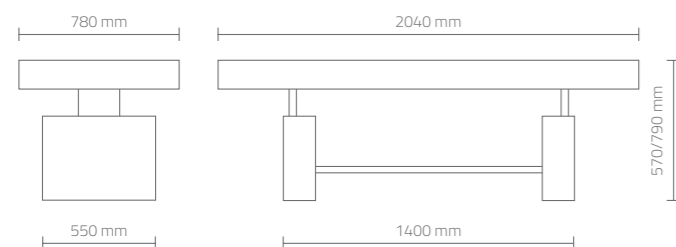

FINITURE - FINISHES

Laccato bianco opaco  
Matt white lacquered

Wengé  
Wengé

Up & Down Cromo Relax

DIMENSIONI (mm) - DIMENSIONS (mm)

Andromeda Hydro Mover è un lettino multifunzionale che regala al cliente la possibilità di distendersi su un materassino ad acqua, unico nel suo genere. La temperatura può variare da 30° a 42° C. La combinazione di tepore e colore è data dalla funzione cromorelax integrata nel lettino. Mover è un sistema di sollevamento elettrico che permette di raggiungere un'altezza massima di 79 cm ed una minima di 57 cm, per un perfetto comfort dell'operatrice. Il lettino può essere realizzato in finitura laccato bianco opaco o wengé.