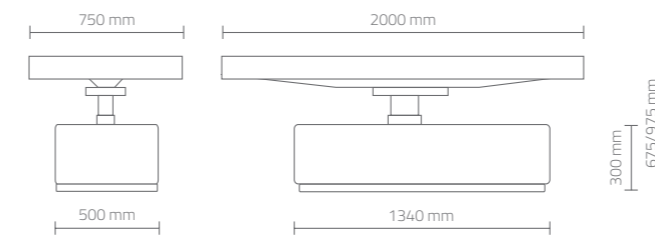

DIMENSIONI (mm) - DIMENSIONS (mm)