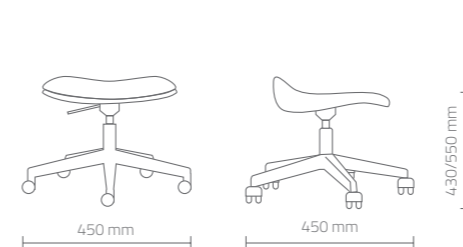

SGABELLO EASY | STOOL EASY

FINITURE - FINISHES

**Base in acciaio**  
Steel base

**Seduta bianca**  
White seat

DIMENSIONI (mm) - DIMENSIONS (mm)

Sgabello con seduta bianca in poliuretano espanso e basamento in acciaio cromato con ruote. L'altezza, con regolazione a gas, è variabile.