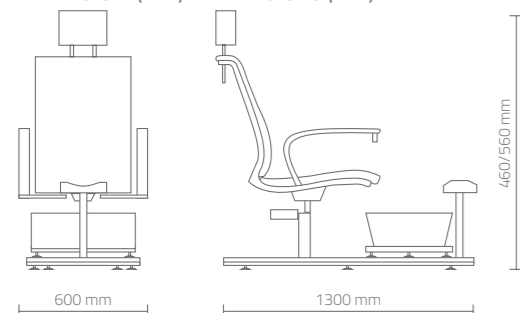

DIMENSIONI (mm) - DIMENSIONS (mm)