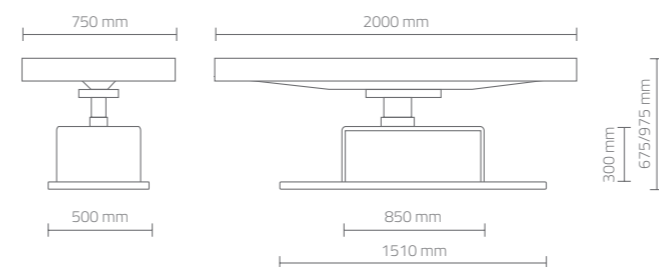

DIMENSIONI (mm) - DIMENSIONS (mm)