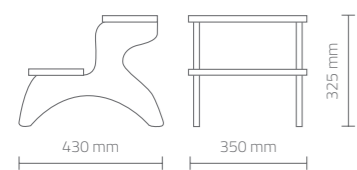

DIMENSIONI (mm) - DIMENSIONS (mm)

Scaletta a due gradini realizzata in legno multistrato di betulla, disponibile in due diverse finiture: acero sbiancato e wengé.

Two step ladder made of multilayer wood available in two different finishes: bleached maple and wengé.

PIASTRA HOT | HEATING PLATE HOT

FINITURE - FINISHES

Struttura bianco opaco
Structure matt white

Piano acciaio
Steel top