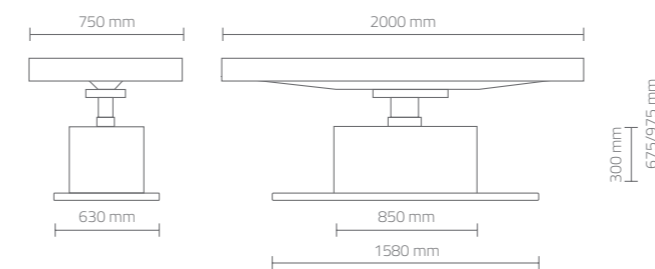

**OPTIONAL:**

- Materasso riscaldato
- Braccioli
- Materasso 850 mm

- Heated mattress
- Armrests
- Mattress 850 mm

VERSIONE CON MATERASSO  
SENZA BRACCIOLI  
VERSION WITH MATTRESS  
WITHOUT ARMRESTS

DIMENSIONI (mm) - DIMENSIONS (mm)