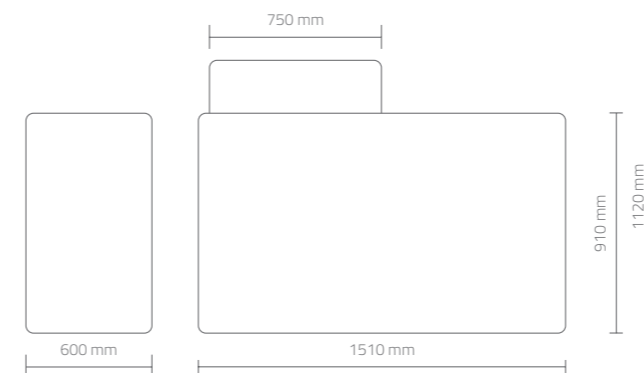

RETRO - BACK SIDE

VERSION LEFT

VERSION RIGHT

DIMENSIONI (mm) - DIMENSIONS (mm)

Reception NAT 16/9 realizzata in nobilitato, disponibile in 10 diverse finiture, dotata di cassetto con chiave, vani a vista, anta con ripiano interno e divisorio in marrone tiger per area privata, posizionabile a destra o a sinistra.