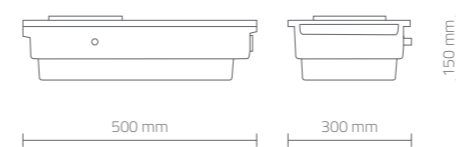

DIMENSIONI (mm) - DIMENSIONS (mm)

Aspiratore fisso per polveri di limatura per unghie per tavoli manicure Living, Living Led e Nail Nat.

Helios 280 è estremamente silenzioso (65 dB) e caratterizzato da comandi intuitivi. La massima aspirazione è di 280 M3/h. È dotato di filtro estraibile per permettere una pulizia facile e completa.

Fixed aspirator for nail filing powder for Living, Living Led and Nail Nat manicure tables. Helios 280 is extremely silent (65 dB) and characterized by intuitive controls. The maximum suction is 280 M3/h. It is equipped with removable filter for a easy and complete cleaning.

FILTRO ASPIRATORE HELIOS 280 | NAIL ASPIRATOR FILTER HELIOS 280