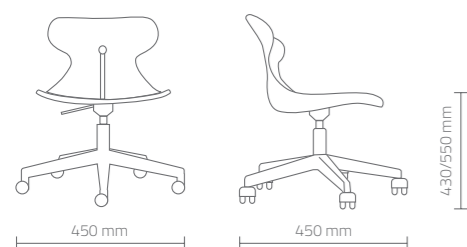

DIMENSIONI (mm) - DIMENSIONS (mm)

Sedia con seduta bianca e basamento con ruote in acciaio cromato. L'altezza della sedia è regolabile attraverso un sistema di regolazione a gas.

Chair with white seat and chrome-plated steel basement with wheels. Seat height can be adjusted through a gas regulation system.

FINITURA IN FOTO - FINISH IN THE PICTURE

Struttura bianco opaco
Structure matt white

Sedute skai nero*
Black skai seats

* Disponibile in 12 colori
* Available in 12 colors