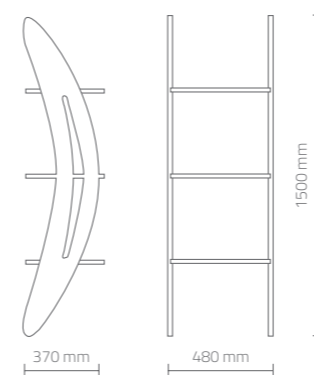

DIMENSIONI (mm) - DIMENSIONS (mm)

Elos è una mensola a tre ripiani, realizzata in legno multistrato e disponibile in due diverse finiture: acero sbiancato e wengé.

Elos is a three level shelf made of multilayer wood available in two different finishes: bleached maple and wengé.

CARRELLO HOSI | TROLLEY HOSI

FINITURE - FINISHES

Acero sbiancato
Bleached maple

Wengé
Wengé