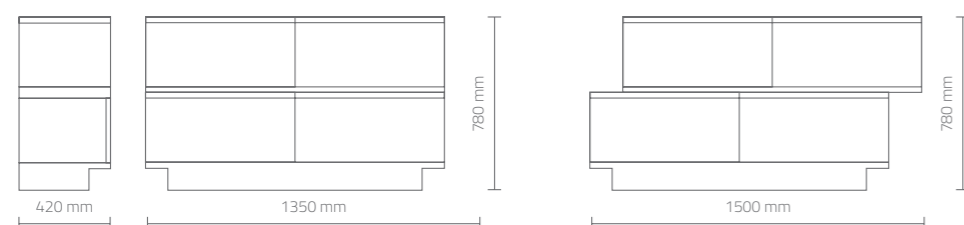

OPTIONAL - ACCESSORIES
MISCELATORE CON LEVA CLINICA
MIXER TAP

* FINITURE FRONTALI NOBILITATO
* MELAMINE FRONT DETAILS FINISHES

SWING

Mobile dallo stile moderno e dalle linee semplici che si adatta ad ogni ambiente. Il mobile Swing è realizzato in nobilitato bianco lucido con frontali in legno disponibili in tre diverse finiture: rovere bardolino, larice bianco o wengé naturale. Swing è dotato di quattro cassetti con apertura push/pull.

Il cliente può scegliere al momento del montaggio se posizionare il mobile in versione allineata oppure con la parte superiore decentrata rispetto a quella inferiore.

SWING H20

Il mobile prende il nome di Swing H20 se scelto nella versione con lavabo. Misure lavabo L.400 x P.340 x H.145 mm.

Swing H20 è dotato di tre cassetti con apertura push/pull. Il cliente può scegliere al momento del montaggio se posizionare il mobile in versione allineata oppure con la parte superiore decentrata rispetto a quella inferiore.

Optional: miscelatore a leva clinica.

SWING

Piece of furniture with modern and simple lines that you can adaptable to any location. Swing is made of glossy white melamine-faced board with details available in three different finishes: bardolino oak, white larch, natural wengé. Swing is equipped with 4 push-pull drawers.

During the assembling the client can choose to position the two parts of the furniture aligned or with the upper part decentralized than the lower one.

SWING H20

The furniture takes the name SWING H20 if you choose the version with washbasin. Washbasin dimension L.400 X D.340 X H.145.

Swing h20 is equipped with 3 push-pull drawers. During the assembling the client can choose to position the two parts of the furniture aligned or with the upper part decentralized than the lower one. Option: clinical lever mixer tap.