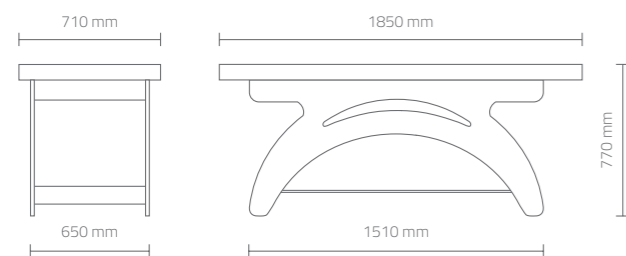

FINITURE - FINISHES

**Acero sbiancato**  
Bleached maple

**Wengé**  
Wengé

0° to 45°

DIMENSIONI (mm) - DIMENSIONS (mm)

Lettino per massaggi realizzato in multistrato di betulla con finitura acero sbiancato o wengé. Materasso a profilo sagomato, foro facciale e relativo tappo rivestito in skai bianco. Schienale regolabile manualmente, porta rotolo e ripiano porta strumenti.