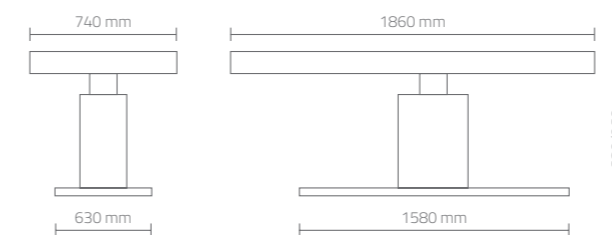

DIMENSIONI (mm) - DIMENSIONS (mm)

E-motion è un lettino per massaggi elettrico con basamento in finitura bianco opaco. Rivestimento materasso in skai bianco. Colonna regolabile in altezza elettricamente con comando a pedale. Materasso a profilo sagomato, foro facciale con relativo tappo e portarotolo. Schienale regolabile manualmente a 0°, 15°, 30°, 45°.

Electric massage bed with base in matt white laminate. Shaped mattress covered by white skai, facial opening with cap and roll holder. Adjustable column by electrical pedal control. Adjustable backrest at 0°, 15°, 30°, 45°.