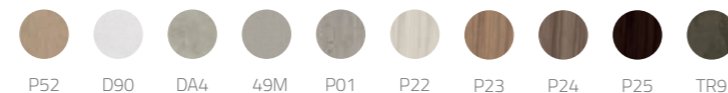

FINITURA IN FOTO - FINISH IN THE PICTURE

Struttura rovere naturale*
Natural oak

* Disponibile in 10 finiture
* Available in 10 finishes

OPTIONAL - ACCESSORIES
MATERASSO RISCALDATO- HEATED MATTRESS

Letto per massaggi Flow realizzato in nobilitato disponibile in 10 diverse finiture. Dotato di piano d'appoggio con finitura coordinata alla struttura. Il materasso in skai bianco è dotato di foro facciale con relativo tappo e portarotolo. È possibile richiedere, come optional, il materasso riscaldato. La testata è regolabile manualmente in diverse posizioni.

Flow massage bed with structure in melamine faced-board. Available in 10 different finishes. It is equipped with shelf support with matching finish. White mattress with facial hole and cap and roll holder. Heated mattress as option. The headrest is manually adjustable.

* FINITURA NOBILITATO - MELAMINE FACED-BOARD FINISH

0° to 45°

DIMENSIONI (mm) - DIMENSIONS (mm)

FINITURE - FINISHES

Struttura bianco opaco
Structure matt white

Piano rovere bardolino
Detail bardolino oak

Piano larice bianco
Detail white larch

OPTIONAL - ACCESSORIES
MATERASSO RISCALDATO- HEATED MATTRESS

0° to 45°

DIMENSIONI (mm) - DIMENSIONS (mm)

Living è un letto per massaggi realizzato in finitura bianco opaco con piano d'appoggio disponibile in due diverse finiture. Il materasso in skai bianco è dotato di foro facciale, relativo tappo e portarotolo. La testata è regolabile manualmente.

Living is a massage bed realized in matt white finish with a shelf on the base available in two different finishes. The mattress, in white skai, is equipped with facial hole with cap and roll holder. The headrest is manually adjustable.