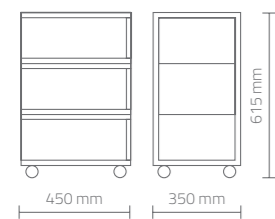

### DIMENSIONI (mm) - DIMENSIONS (mm)

Cassettiera Living realizzata in nobilitato bianco opaco con cassetti disponibili in due diverse finiture: rovere bardolino e larice bianco.  
È utilizzata come complemento dei tavoli Living e Living Led.