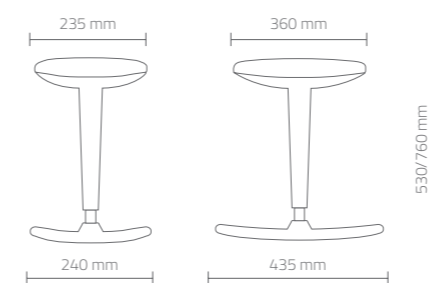

DIMENSIONI (mm) - DIMENSIONS (mm)

Flex è uno sgabello oscillante con sedile schiumato rivestito in skai disponibile in 12 colori. È dotato di doppio pulsante per la regolazione in altezza (escursione 230mm). La base è in gomma anti-stridio.

Flex is an oscillating stool with skai-covered foam seat available in 12 colors. It is equipped with a double button for height adjustment (230mm travel). The base is in anti-screech rubber.