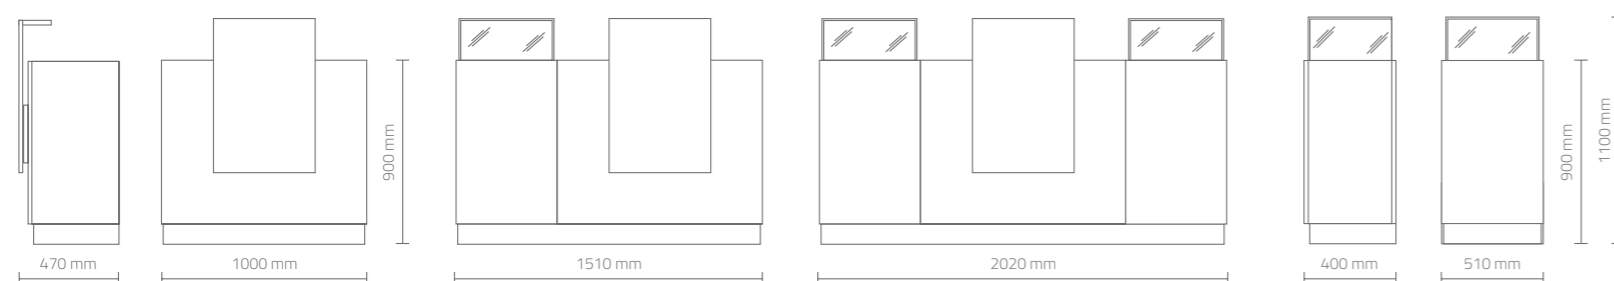

DIMENSIONI (mm) - DIMENSIONS (mm)

RECEPTION LIGHT

Light è una reception minimale che si caratterizza per la sua eleganza. È realizzata in nobilitato bianco lucido.

La reception può essere composta dal solo modulo centrale (Reception Light) oppure si possono aggiungere una o due vetrine espositive Light (destra e/o sinistra). Il modulo fisso centrale è riservato e funzionale: è dotato di piano estraibile porta-planning, foro passacavi, cassetto con chiusura, vano a giorno e anta con ripiano. Il pannello frontale retro-illuminato oltre a garantire riservatezza permette di avere un piano d'appoggio e semplicità.

Light is a minimalist reception desk characterized by its elegance. It is made of glossy white melamine-faced board.

This reception can be composed by central desk only (Light Reception desk) or one or two Light display windows can be added (right and/or left). The central module is reserved and functional: it is equipped with extractable door-planning, cable hole, drawer with closing, day compartment and door with shelf. The backlit front panel guarantees privacy and offers a supporting surface.

VETRINETTA LIGHT

Semplicità nel disegno e nella forma ed una linea geometrica minimale conferiscono alla vetrina espositiva Light un'immagine moderna ed elegante. È realizzata in legno nobilitato bianco lucido con teca in vetro illuminato a Led.

Simplicity in design and shape and a minimal geometric line give to the Light display case a modern and refined image. It is made of glossy white melamine-faced board with glass showcase with Led lighting.