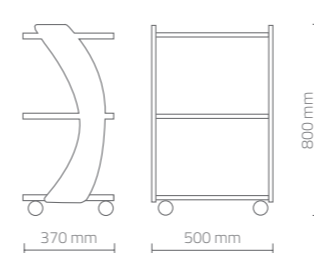

DIMENSIONI (mm) - DIMENSIONS (mm)

Carrello a tre ripiani realizzato in legno multistrato di betulla disponibile in due versioni: con ripiani in vetro satinato o con ripiani in legno e in due diverse finiture: acero sbiancato e wengé.

Three shelves trolley made of multilayer birch wood available in two versions: glass shelves or wooden shelves. It is available in two different finishes: bleached maple and wengé.