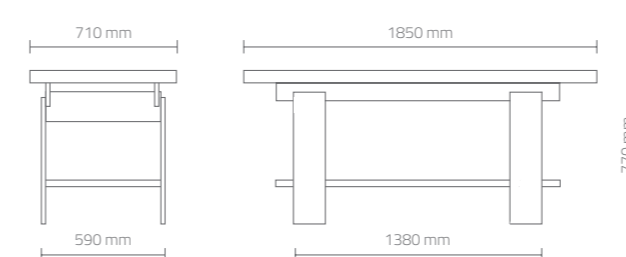

**Piano larice bianco**  
Detail white larch

OPTIONAL - ACCESSORIES  
MATERASSO RISCALDATO- HEATED MATTRESS

0° to 45°

DIMENSIONI (mm) - DIMENSIONS (mm)

Living è un letto per massaggi realizzato in finitura bianco opaco con piano d'appoggio disponibile in due diverse finiture. Il materasso in skai bianco è dotato di foro facciale, relativo tappo e portarotolo. La testata è regolabile manualmente.