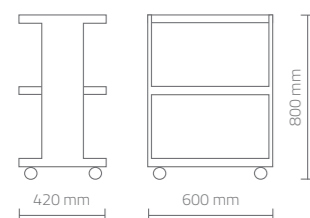

DIMENSIONI (mm) - DIMENSIONS (mm)

Oboro è un carrello realizzato in legno multistrato di betulla a tre ripiani disponibile in finitura laccato bianco o wengé. La sua versatilità lo rende un carrello unico. Il vassoio superiore durante la fase di montaggio può essere girato e posizionato a filo struttura, soluzione ideale come piano d'appoggio per i macchinari.

Oboro is a trolley made of multilayer birch wood. It is equipped with three shelves and it is available in two different finishes: white lacquered and wengé. Its versatility makes it a unique trolley. During the assembling, upper shelf can be reversed and positioned flush with structure. This is a perfect solution for machineries' placing.

FINITURE - FINISHES

Struttura bianco lucido
Structure glossy white

Piani rovere bardolino
Shelves bardolino oak

Piani larice bianco
Shelves white larch