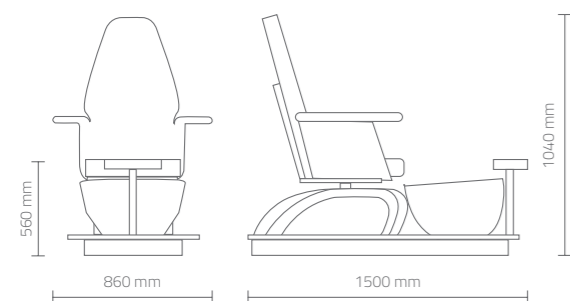

DIMENSIONI (mm) - DIMENSIONS (mm)