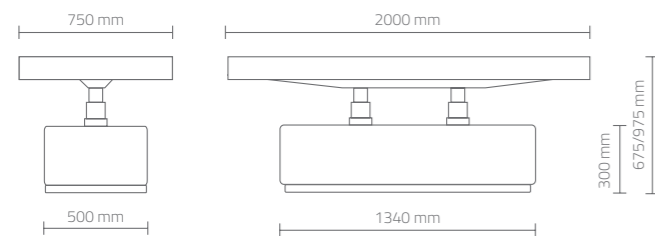

DIMENSIONI (mm) - DIMENSIONS (mm)