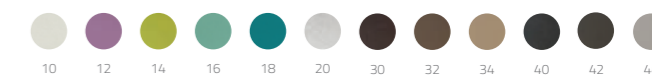

FINITURE - FINISHES

Basamento bianco opaco  
 Profilo acciaio spazzolato  
 Matt white basement  
 Brushed stainless steel border

DIMENSIONI (mm) - DIMENSIONS (mm)

- 1 MISCELATORE
- 2 CROMO RELAX E IDROMASSAGGIO
- 3 POGGIAPIEDI