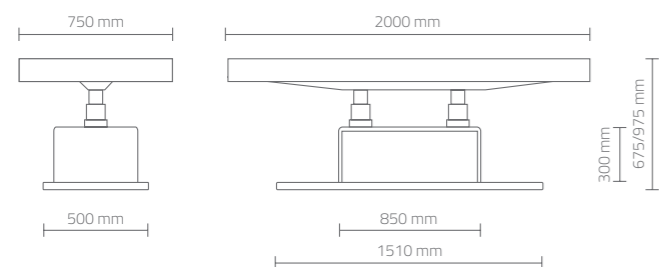

DIMENSIONI (mm) - DIMENSIONS (mm)