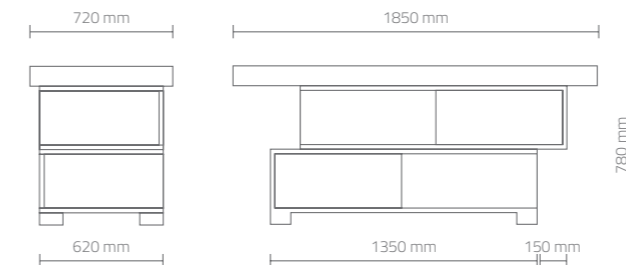

0° to 45°

DIMENSIONI (mm) - DIMENSIONS (mm)

Swing è un lettino per massaggi realizzato in nobilitato bianco lucido con particolari disponibili in tre diverse finiture. Swing è dotato di due cassetti, piano estraibile per macchinari, due vani espositivi per prodotti, vano di ampie dimensioni dove poter posizionare attrezzature estetiche, rotoli, termo coperta ecc. Materasso a profilo sagomato, foro facciale e relativo tappo rivestito in skai bianco. Schienale regolabile manualmente e porta rotolo.