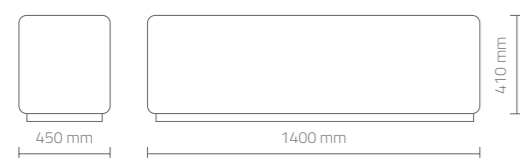

**Bordo basamento lamina di acciaio spazzolato**  
Brushed steel plate border

**Struttura rovere naturale\***  
Natural oak

\* Disponibile in 10 finiture  
\* Available in 10 finishes

DIMENSIONI (mm) - DIMENSIONS (mm)