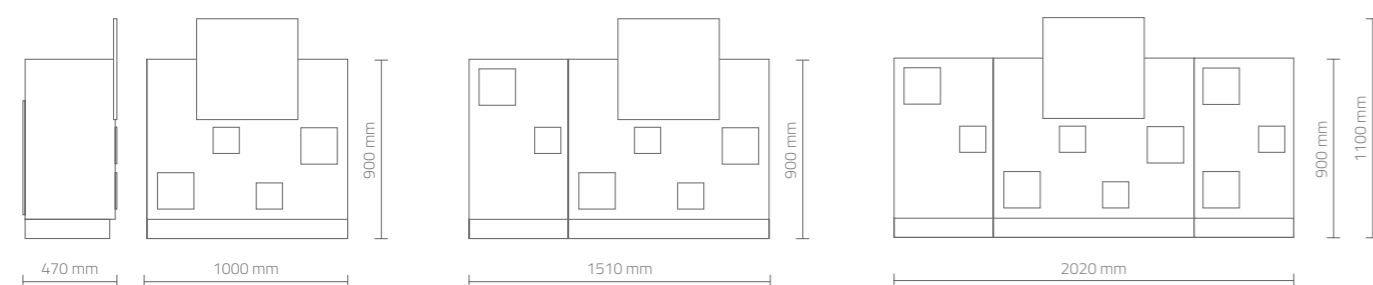

DIMENSIONI (mm) - DIMENSIONS (mm)

Cube è una reception realizzata in nobilitato bianco lucido con dettagli frontali disponibili in larice bianco, wengé naturale, rovere bardolino. La reception può essere composta dal solo modulo centrale oppure è possibile aggiungere lateralmente una o due vetrine espositive.

I moduli con vetrinetta espositiva possono essere posizionati sulla destra e sulla sinistra per attirare lo sguardo delle clienti più attente. Il modulo fisso centrale è dotato di piano estraibile porta-planning, foro passacavi, cassetto con chiusura, vano giorno e anta con ripiano.

Cube is a reception desk made of glossy white melamine-faced board with front details available in white larch, natural wengé, bardolino oak. You can just choose the central desk or you can position one or two glass showcases on the right and on the left in order to attract the eyes of the most demanding clients. The central element includes an extractable shelf for your planning, cable entry, self-closing drawer, a compartment and a door with shelf.