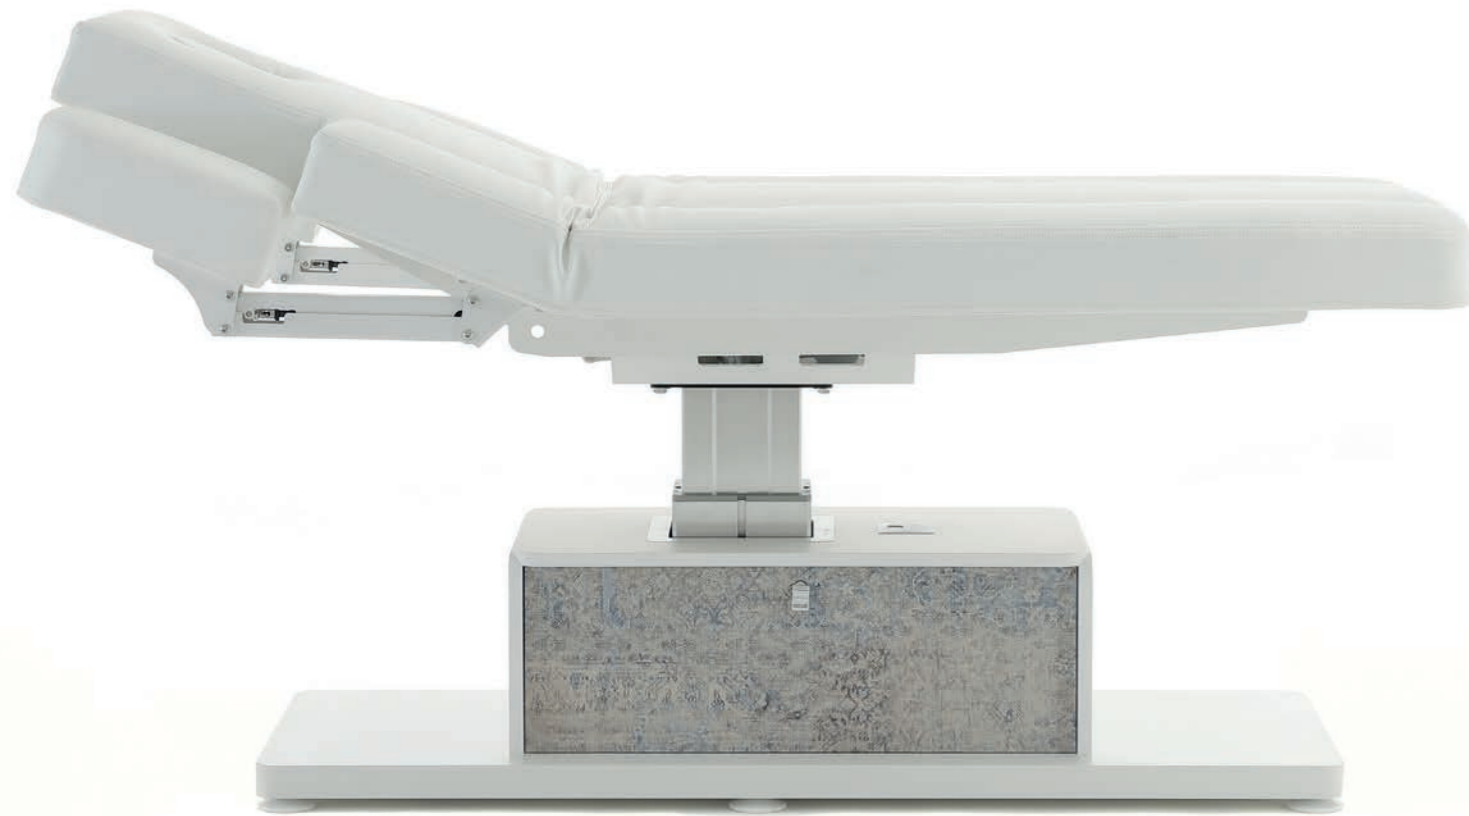

Finitura paper  
Paper finish

**NELLA COMPOSIZIONE IN FOTO**

Lettino per massaggi elettrico The Ben con braccioli regolabili e basamento bianco opaco con finiture paper.  
 Carrello Creo finitura bianco opaco con ripiani finitura paper.  
 Specchiera Make-up con telaio in alluminio verniciato bianco.  
 Mobile Creo 1350 H2O struttura bianco opaco con frontali paper.

**IN THE PICTURE**

Electric massage bed The Ben, with adjustable armrests and matt white basement with paper finish.  
 Creo trolley matt white finish with shelves paper finish.  
 Make-up mirror with white lacquered aluminium frame.  
 Creo 1350/H2O furniture with matt white structure and paper finish.

VERSIONE CON MATERASSO CON BRACCIOLI REGOLABILI  
VERSION WITH MATTRESS WITH ADJUSTABLE ARMRESTS

VERSIONE CON MATERASSO SENZA BRACCIOLI  
VERSION WITH MATTRESS WITHOUT ARMRESTS

Finitura bianco opaco  
Matt white finish