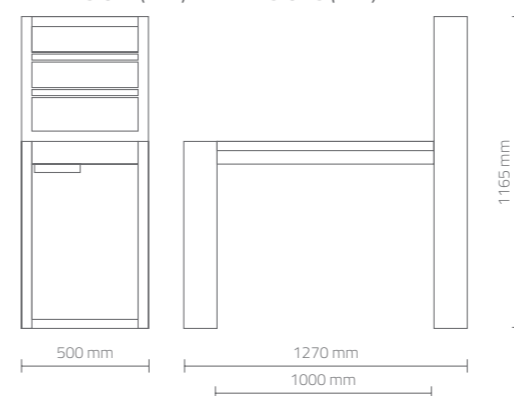

DIMENSIONI (mm) - DIMENSIONS (mm)