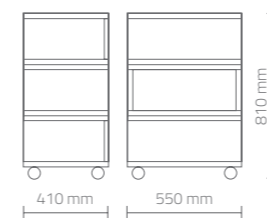

DIMENSIONI (mm) - DIMENSIONS (mm)

Carrello realizzato in nobilitato bianco lucido, dotato di due cassetti push & pull e un vano a giorno centrale. Frontali cassetti in legno disponibili in tre diverse finiture: rovere bardolino, larice bianco, wengé naturale.