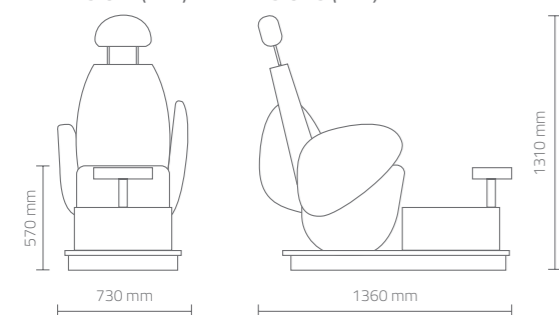

DIMENSIONI (mm) - DIMENSIONS (mm)