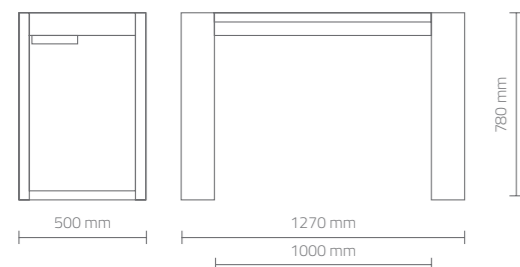

DIMENSIONI (mm) - DIMENSIONS (mm)